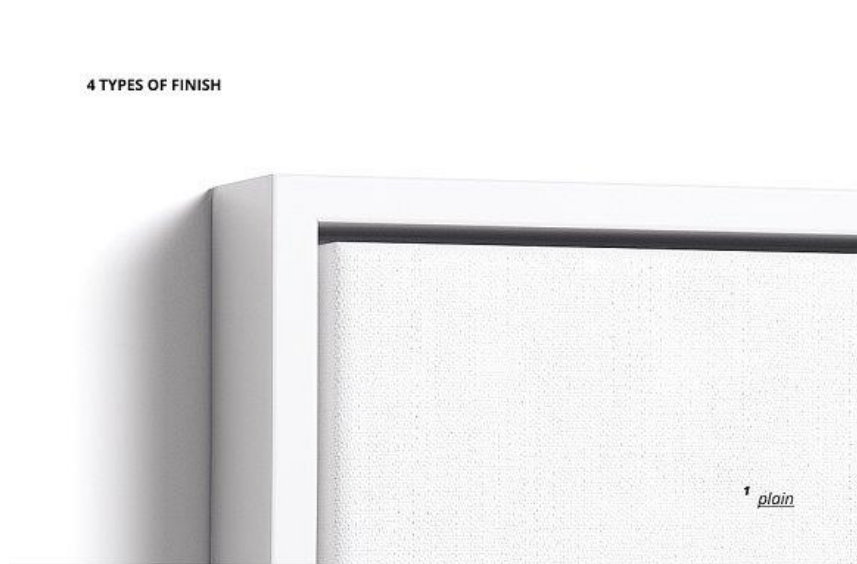

Canvas

Bastidor Canvas

Lienzo envuelto en bastidor de madera
La función del bastidor es sostener y conseguir una buena tensión uniforme en todo el lienzo

Floating Canvas

Canvas flotante

Obras de arte impresas en lienzo, los marcos flotantes dan al arte la ilusión de flotar dentro del marco de la imagen sin tocarlo, lo que crea un detalle visual interesante y una sensación de profundidad

CHOOSE ANY FRAME WIDTH AND COLOR

Simple blending options let you to control frame width and color

3. Canvas Flotante

Blanco, Negro o Madera* Puede variar el color

4 TYPES OF FINISH

Ahora Elige el diseño que mas te guste.